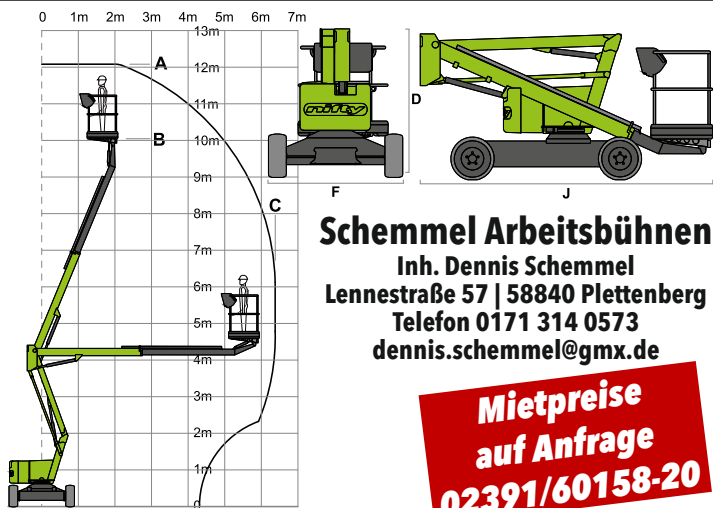

SCHEMMEL
ARBEITSBÜHNEN

niftylift
HR12L

*Mit Sicherheit
hoch hinaus!*

SCHEMMEL

ARBEITSBÜHNEN

niftylift
HR12L

(A) 12.1m

(B) 10.1m

(C) 6.4m

200kg

1.2m x 0.85m

(D) 1.98m

(F) 1.79m

(J) 3.97m

6km/h

3.63m

25%
14°

2540kg

Schemmel Arbeitsbühnen

Inh. Dennis Schemmel

Lennestraße 57 | 58840 Plettenberg

Telefon 0171 314 0573

dennis.schemmel@gmx.de

**Mietpreise
auf Anfrage
02391/60158-20**